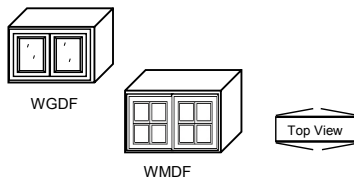

Wall Glass/Mullion Double Face- Height: 18"

Model	W	H	D	Cabinet Doors
WGDF3018	30	18	12	• (4) DRG1518
WGDF3318	33	18	12	• (4) DRG1618
WGDF3618	36	18	12	• (4) DRG1818
WMDF3018	30	18	12	• (4) DRM1518
WMDF3318	33	18	12	• (4) DRM1618
WMDF3618	36	18	12	• (4) DRM1818

Frame Construction
No Shelf
Double Face Frames
Flat Glass

Frame Construction
No Shelf
Double Face Frames
Mullion Glass

Wall Glass/Mullion Double Face- Height: 24"