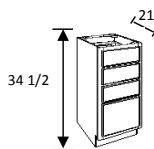

Vanity 4 Drawer

Frame Construction

Model	W	H	D	Options
V4D12	12	34 1/2	21	• (3) DH1206 (1) DH1209
V4D15	15	34 1/2	21	• (3) DH1506 (1) DH1509
V4D18	18	34 1/2	21	• (3) DH1806 (1) DH1809
V4D21	21	34 1/2	21	• (3) DH2106 (1) DH2109
V4D24	24	34 1/2	21	• (3) DH2406 (1) DH2409

(3) Standard Upper Drawers
(1) Deep Lower Drawer